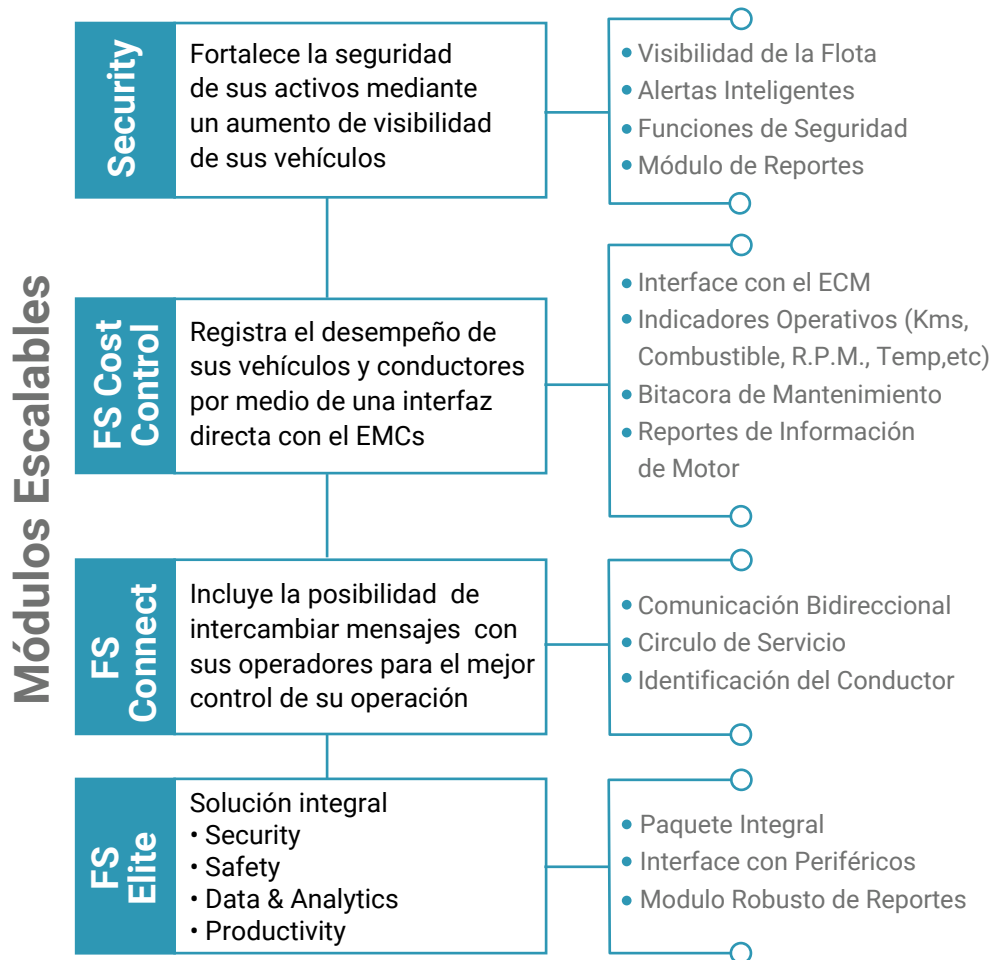

La solución modular exacta para las necesidades específicas de su flota.

Las empresas de transporte hoy ya no son iguales y la competencia se entabla entre modelos de negocio. Sus necesidades, Flotas, presupuestos y operaciones son únicas. Por ello, los planes escalables Fleet Solutions de Omnitracs han sido creados para satisfacer dichos requerimientos, mientras ayudan a administrar sus activos de manera efectiva.

Beneficios

- Fortalece la seguridad patrimonial de sus activos.
- Aumenta la visibilidad y localización de sus vehículos.
- Reduce costos y mejora la administración operativa de la flota.
- Ayuda en la prevención de accidentes mediante el análisis de velocidad con alertas e información de frenadas bruscas.
- Genera información de productividad del operador por viaje.
- Incrementa la productividad y optimiza la cadena de suministros.
- Mejora la comunicación con sus operadores.
- Permite comunicación inmediata vía mensajería a grupos de vehículos y operadores.